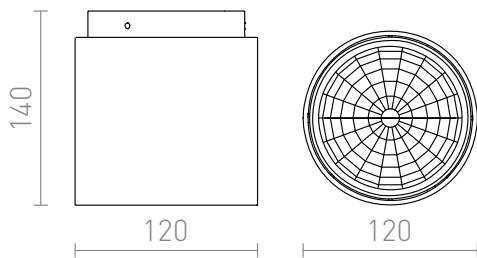

EX 111 ЦИЛИНДРИЧНА

Цилиндричен плафон с изрязана основа, за халогенни крушки, без наклоняне на светлината.

цена на дребно BGN с ДДС

R10162

EX 111 цилиндрична таванна сребърно сиво
230V/12V G53 50W

18,-

3D model