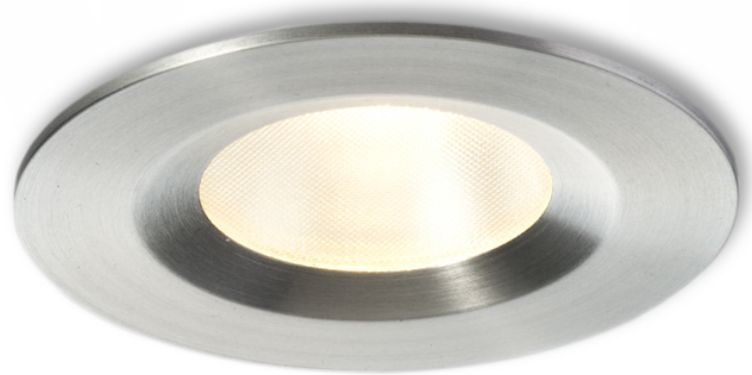

QUICK 26

LED 26W Im Ra 80

Oprawa LED wykonana z aluminium bez możliwości regulacji kierunku padania światła. W zestawie z zasilaczem.

Polecona cena PLN brutto

R10161

QUICK 26 nieruchoma aluminium 230V/720mA
LED 26W 3000K