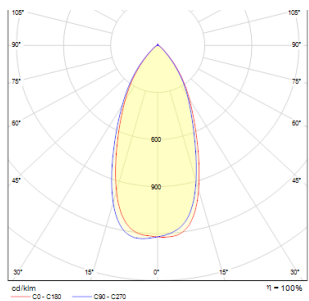

3D model

PDF manual

.ies data