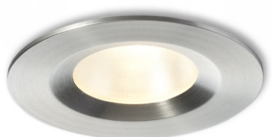

3D model

PDF manual

.ies data