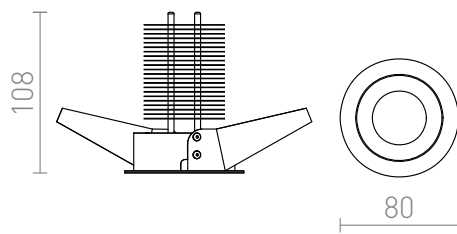

3D model

PDF manual

.ies data