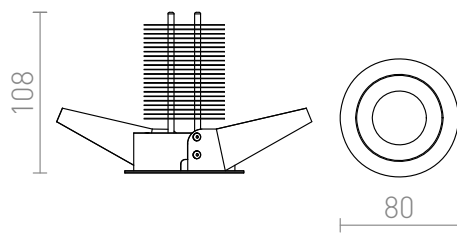

QUICK 26

LED 26W Im Ra 80

Aluminium spot met vaste hoge-output LED. Inclusief driver.
adviesverkoopprijs EUR incl. BTW

R10161

QUICK 26 plafondlamp niet verstelbaar
Aluminium 230V/720mA LED 26W 3000K

10,00

3D model