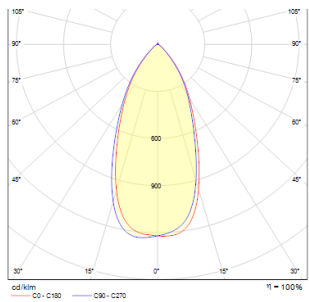

QUICK 26

LED 26W Im Ra 80

Aluminium spot met vaste hoge-output LED. Inclusief driver.
adviesverkoopprijs EUR incl. BTW

R10161

QUICK 26 plafondlamp niet verstelbaar
Aluminium 230V/720mA LED 26W 3000K

10,00

3D model