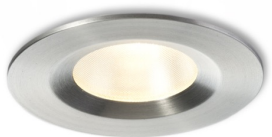

3D model

PDF manual

7

0,31

.ies data