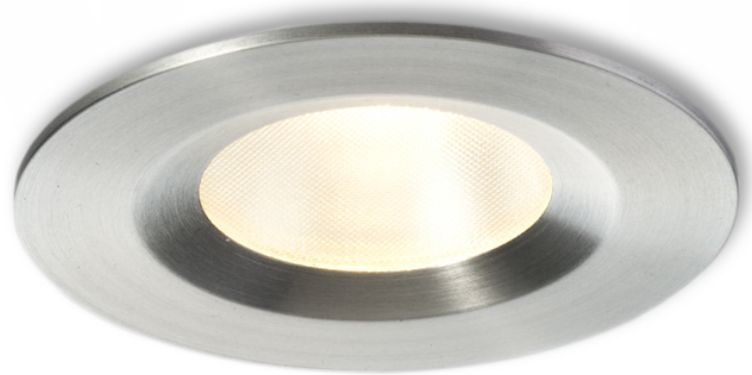

QUICK 26

LED 26W Im Ra 80

Nem forgatható alumínium lámpatest 26W LED dióával - magas teljesítményű tápegység,transzformátorral együtt.

ajánlott kiskereskedelmi ár HUF áfával

R10161

QUICK 26 rögzített alumínium 230V/720mA LED
26W 3000K