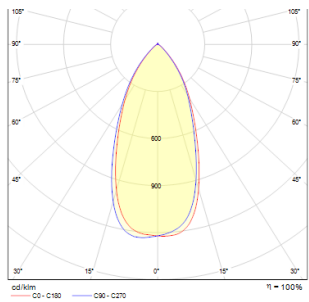

3D model

PDF manual

7

0,31

.ies data