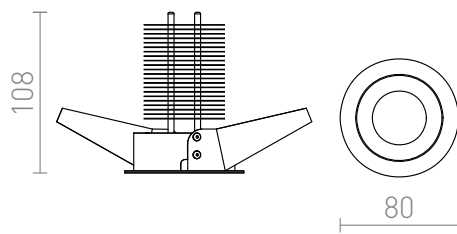

3D model

PDF manual

7

0,31

.ies data