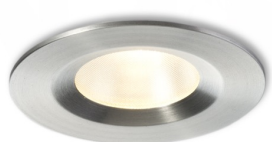

3D model

PDF manual

7

0,31

.ies data