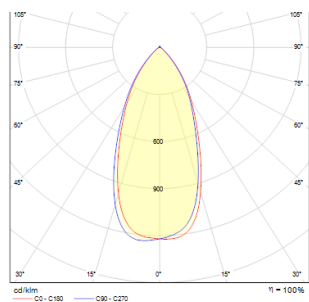

3D model

PDF manual

7

0,31

.ies data