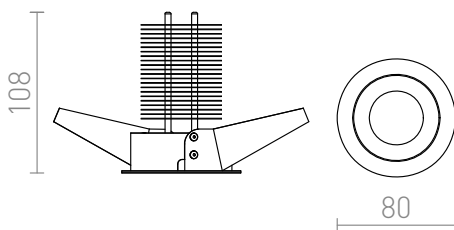

3D model

PDF manual

7

0,31

.ies data