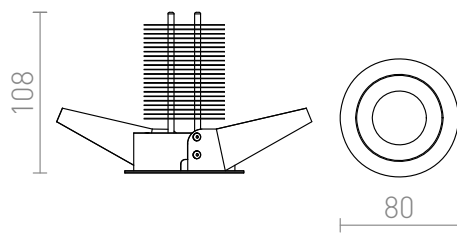

QUICK 26

LED 26W Im Ra 80

Λαμπτήρας αλουμινίου με ενσωματωμένο LED υψηλής έντασης. Συμπεριλαμβάνεται τροφοδοτικό.

Λιανική τιμή EUR με ΦΠΑ

R10161

QUICK 26 σταθερό αλουμίνιο 230V/720mA
LED 26W 3000K

10,00

3D model