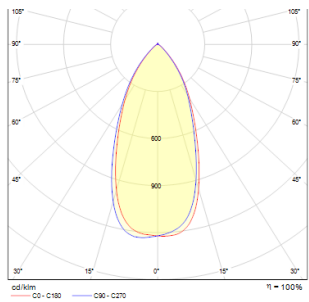

QUICK 26

LED 26W Im Ra 80

Λαμπτήρας αλουμινίου με ενσωματωμένο LED υψηλής έντασης. Συμπεριλαμβάνεται τροφοδοτικό.

Λιανική τιμή EUR με ΦΠΑ

R10161

QUICK 26 σταθερό αλουμίνιο 230V/720mA
LED 26W 3000K

10,00

3D model