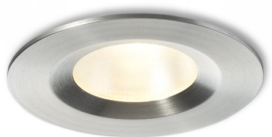

QUICK 26

LED 26W Im Ra 80

Λαμπτήρας αλουμινίου με ενσωματωμένο LED υψηλής έντασης. Συμπεριλαμβάνεται τροφοδοτικό.

Λιανική τιμή EUR με ΦΠΑ

R10161

QUICK 26 σταθερό αλουμίνιο 230V/720mA
LED 26W 3000K

10,00

3D model