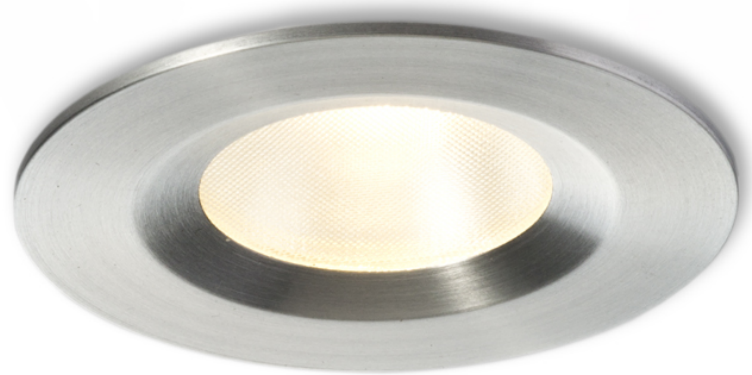

QUICK 26

LED 26W Im Ra 80

Λαμπτήρας αλουμινίου με ενσωματωμένο LED υψηλής έντασης. Συμπεριλαμβάνεται τροφοδοτικό.

Λιανική τιμή EUR με ΦΠΑ

R10161

QUICK 26 σταθερό αλουμίνιο 230V/720mA
LED 26W 3000K

10,00

3D model