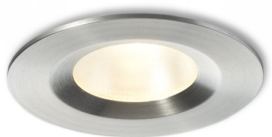

3D model

manual

7

0,31

.ies data