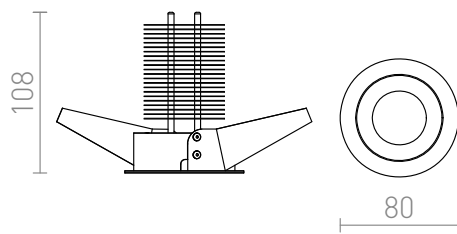

3D model

manual

7

0,31

.ies data