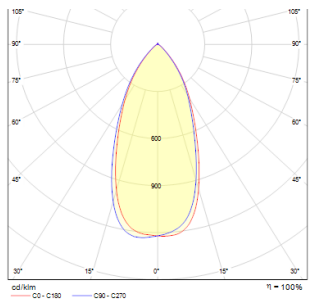

3D model

manual

7

0,31

.ies data