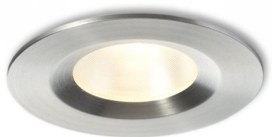

QUICK 26

LED 26W Im Ra 80

Nicht schwenkbare Aluminiumleuchte mit 26W LED - Hochstromversorgung, inklusive Treiber.
EV EUR inkl. MwSt

R10161

QUICK 26 Einbauleuchte fest Aluminium
230V/720mA LED 26W 3000K

10,00