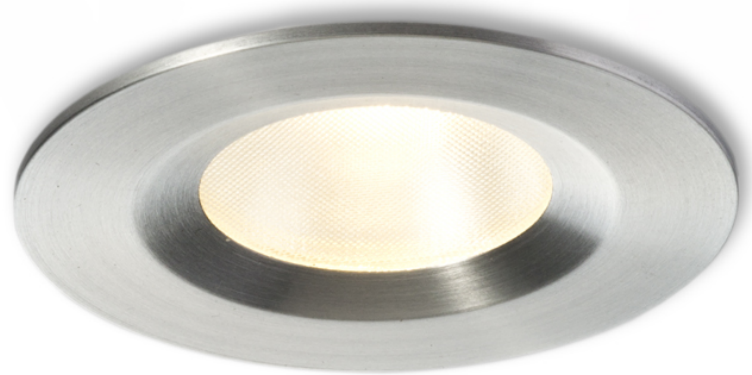

QUICK 26

LED 26W Im Ra 80

Nicht schwenkbare Aluminiumleuchte mit 26W LED - Hochstromversorgung, inklusive Treiber.
EV EUR inkl. MwSt

R10161

QUICK 26 Einbauleuchte fest Aluminium
230V/720mA LED 26W 3000K

10,00