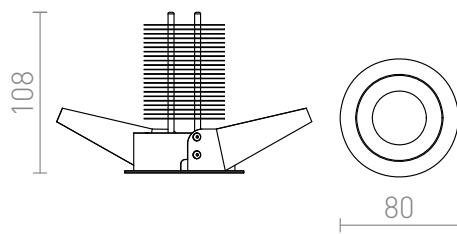

QUICK 26

LED 26W Im Ra 80

Nicht schwenkbare Aluminiumleuchte mit 26W LED - Hochstromversorgung, inklusive Treiber.
EV EUR inkl. MwSt

R10161

QUICK 26 Einbauleuchte fest Aluminium
230V/720mA LED 26W 3000K

10,00

3D model

PDF manual

7

0,31

.ies data