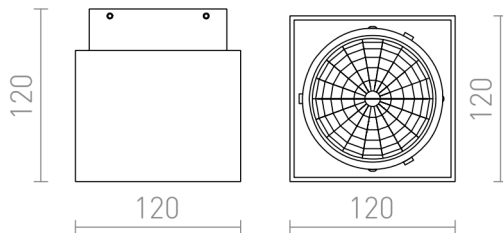

# EX 111 HRANATÁ

Hranaté stropné svietidlo s odsadením, pre halogénovú žiarovku bez možnosti naklopenia.

MOC EUR vr DPH

R13491

EX 111 hranatá stropná česaný hliník 230V/12V  
G53 50W

20,00

3D model

PDF manual