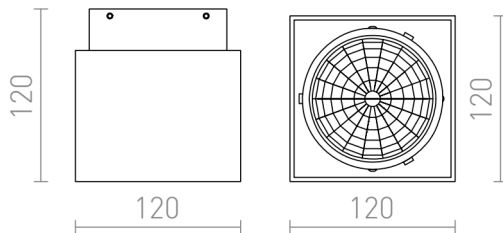

EX 111 HOEKIG(E)

Plafondlamp met offset, voor vaste halogeen lichtbron.

adviesverkoopprijs EUR incl. BTW

R13491

EX 111 hoekige plafondlamp Geborsteld
Aluminium 230V/12V G53 50W

20,00

3D model

manual