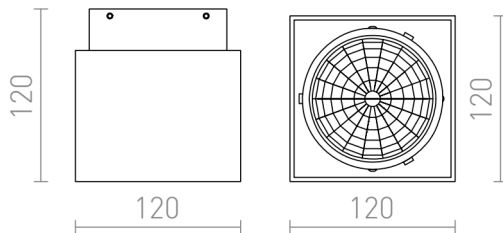

3D model

manual

G53 111
12V HALO