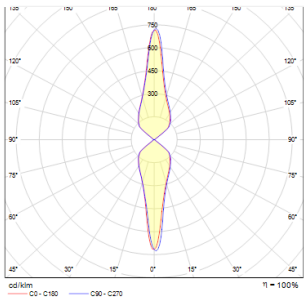

ADVANTAGE II

LED 2x3W 330 lm Ra 80

Luz LED cúbica de aluminio, con dos haces.

Precio recomendado con IVA

R10152

ADVANTAGE II aluminio 230V/700mA LED
2x3W 3000K

120,00

3D model