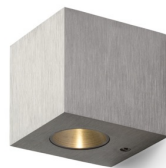

ADVANTAGE II

LED 2x3W 330 lm Ra 80

Luz LED cúbica de aluminio, con dos haces.

Precio recomendado con IVA

R10152

ADVANTAGE II aluminio 230V/700mA LED
2x3W 3000K

120,00

3D model