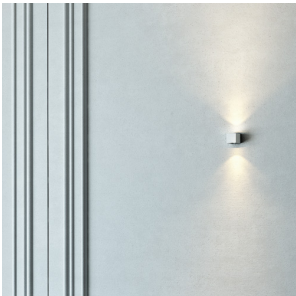

ADVANTAGE II

LED 2x3W 330 lm Ra 80

Luz LED cúbica de aluminio, con dos haces.

Precio recomendado con IVA

R10152

ADVANTAGE II aluminio 230V/700mA LED
2x3W 3000K

120,00

3D model