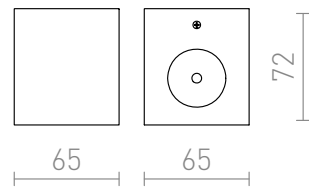

ADVANTAGE II

LED 2x3W 330 lm Ra 80

Luz LED cúbica de aluminio, con dos haces.

Precio recomendado con IVA

R10152

ADVANTAGE II aluminio 230V/700mA LED
2x3W 3000K

120,00

3D model