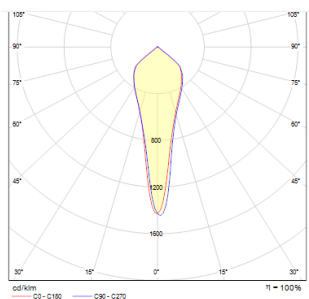

ADVANTAGE I

LED 3W 165 lm Ra 80

Kubisk enkelriktad vägg-lampa av aluminium med inbyggd LED.

RP SEK inkl. MOMS

R10151

ADVANTAGE I vägg aluminium 230V/700mA
LED 3W 3000K

100,-

3D model