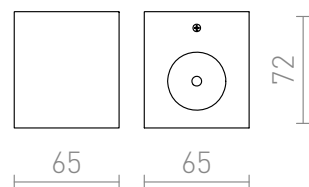

ADVANTAGE I

LED 3W 165 lm Ra 80

Kubisk enkelriktad vägg-lampa av aluminium med inbyggd LED.

RP SEK inkl. MOMS

R10151

ADVANTAGE I vägg aluminium 230V/700mA
LED 3W 3000K

100,-

3D model