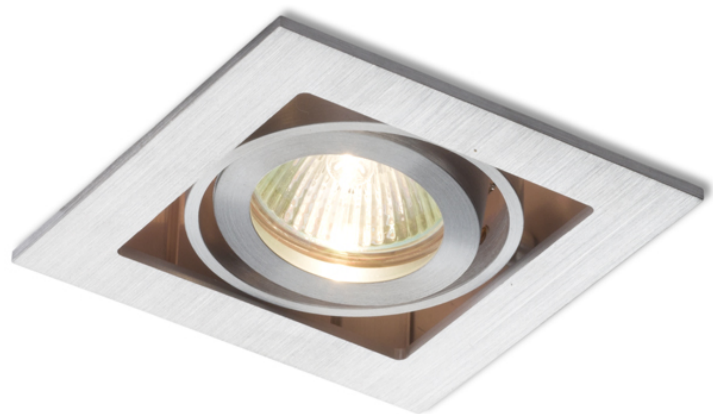

FIZZ

Φωτιστικό με μια καρδανική υποδοχή, που επιτρέπει την κλίση των πηγών φωτός προς όλες τις κατευθύνσεις. Για μια φωτεινή πηγή GU5,3. Σε πλαίσιο αλουμινίου, για χρήση μόνο σε γυψοσανίδες.

Λιανική τιμή EUR με ΦΠΑ