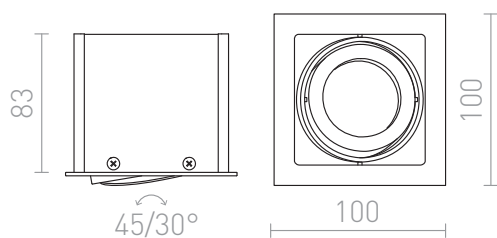

FIZZ

Φωτιστικό με μια καρδανική υποδοχή, που επιτρέπει την κλίση των πηγών φωτός προς όλες τις κατευθύνσεις. Για μια φωτεινή πηγή GU5,3. Σε πλαίσιο αλουμινίου, για χρήση μόνο σε γυψοσανίδες.

Λιανική τιμή EUR με ΦΠΑ

R10146	FIZZ I κατευθύνσεως αλουμίνιο 12V GU5,3 50W	48,00
--------	--	-------

3D model

PDF manual

G13705