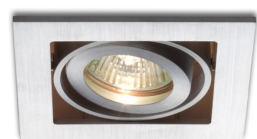

Φωτιστικό με μια καρδανική υποδοχή, που επιτρέπει την κλίση των πηγών φωτός προς όλες τις κατευθύνσεις. Για μια φωτεινή πηγή GU5,3. Σε πλαίσιο αλουμινίου, για χρήση μόνο σε γυψοσανίδες.

Λιανική τιμή EUR με ΦΠΑ

R10146	FIZZ I κατευθύνσεως αλουμίνιο 12V GU5,3 50W	48,00