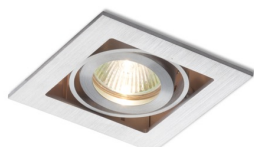

Φωτιστικό με μια καρδανική υποδοχή, που επιτρέπει την κλίση των πηγών φωτός προς όλες τις κατευθύνσεις. Για μια φωτεινή πηγή GU5,3. Σε πλαίσιο αλουμινίου, για χρήση μόνο σε γυψοσανίδες.

Λιανική τιμή EUR με ΦΠΑ

R10146	FIZZ I κατευθύνσεως αλουμίνιο 12V GU5,3 50W	48,00