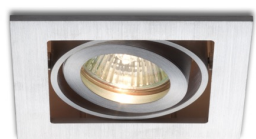

FIZZ

Луна за вграждане с алуминиева рамка и карданни фасунги за светлинните източници, които могат да се накланят във всички посоки. Само за монтаж на гипсокартон.

цена на дребно BGN с ДДС

R10146

FIZZ I насочваща се алуминий 12V GU5,3
50W

78,-

3D model

PDF manual

G13705