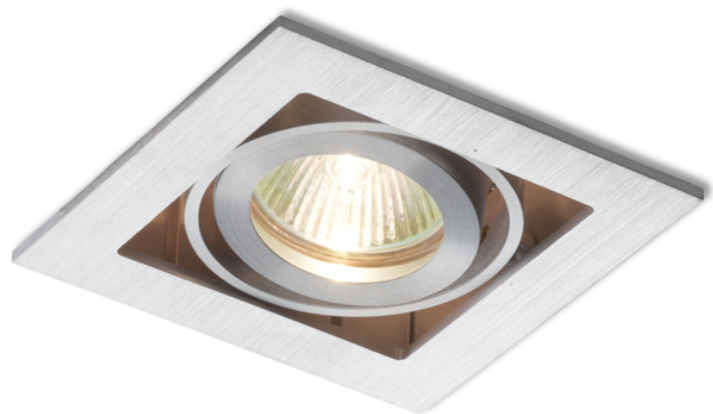

# FIZZ

Луна за вграждане с алуминиева рамка и карданни фасунги за светлинните източници, които могат да се накланят във всички посоки. Само за монтаж на гипсокартон.

цена на дребно BGN с ДДС

R10146

FIZZ I насочваща се алуминий 12V GU5,3  
50W