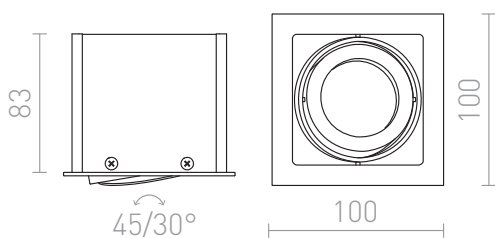

3D model

PDF manual

G13705