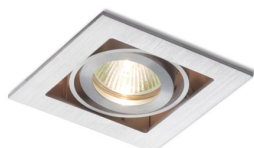

FIZZ

Луна за вграждане с алуминиева рамка и карданни фасунги за светлинните източници, които могат да се накланят във всички посоки. Само за монтаж на гипсокартон.

цена на дребно BGN с ДДС

R10146

FIZZ I насочваща се алуминий 12V GU5,3
50W

78,-

3D model

PDF manual

G13705