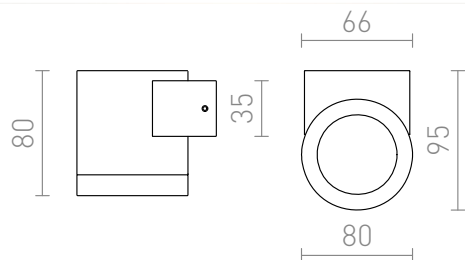

# MOIRE I

Corp de iluminat de perete din aluminiu natural cu capac din sticlă pentru iluminare unidirecțională.  
preț recomandat cu amănuntul RON cu TVA inclus

R10133	<b>MOIRE I de perete aluminiu 230V GU10 35W IP54</b>	220,-
--------	--	-------

## IP54

 3D model

 manual

G11841