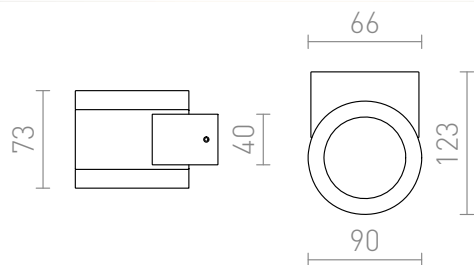

# MOIRE II

Corp de iluminat exterior de perete din aluminiu cu iluminat SUS / JOS cu capace de sticlă.  
preț recomandat cu amănuntul RON cu TVA inclus

R10132

MOIRE II de perete aluminiu 230V G9 25W IP54

## IP54

 3D model

 manual

G13037