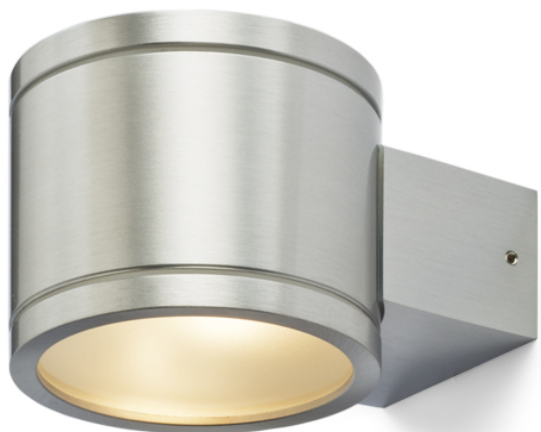

# MOIRE II

Corp de iluminat exterior de perete din aluminiu cu iluminat SUS / JOS cu capace de sticlă.  
preț recomandat cu amănuntul RON cu TVA inclus

R10132

MOIRE II de perete aluminiu 230V G9 25W IP54