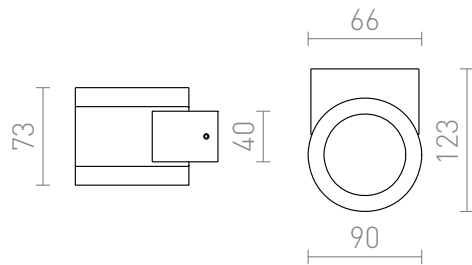

MOIRE II

Außenwandleuchte aus natürlichem Aluminium mit Glasabdeckung und UP/DOWN Beleuchtung.

EV EUR inkl. MwSt

R10132

MOIRE II Außenleuchte Aluminium 230V G9
25W IP54

68,00

IP54

 3D model