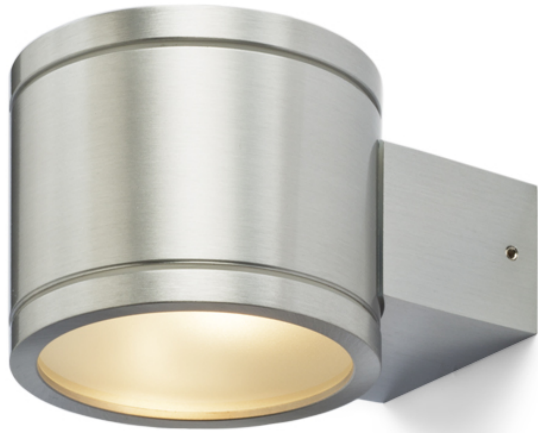

MOIRE II

Außenwandleuchte aus natürlichem Aluminium mit Glasabdeckung und UP/DOWN Beleuchtung.

EV EUR inkl. MwSt

R10132

MOIRE II Außenleuchte Aluminium 230V G9
25W IP54

68,00

IP54

 3D model