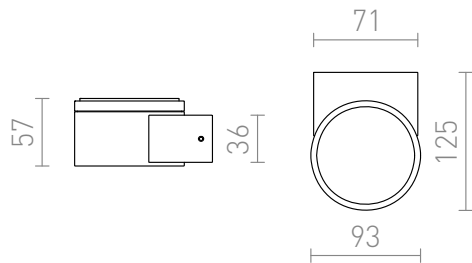

# MITCH I

Un corp de iluminat montat pe perete pentru aluminiu periat pentru lămpile GX53 cu iluminare unidirecțională. Corpul de iluminat poate utiliza o sursă de lumină cu o înălțime maximă de 27 mm.

preț recomandat cu amănuntul RON cu TVA inclus

R10130

MITCH I de perete aluminiu 230V GX53 9W

20,-

 3D model

 manual

G12340