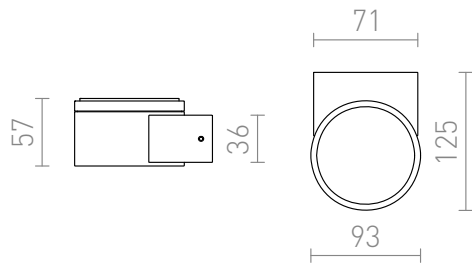

# MITCH I

Seinävalaisin GX53- valonlähteelle, harjattua alumiinia. Tämä valaisin soveltuu vain valonlähteille, joiden korkeus on korkeintaan 27mm.

suositushinta EUT sis. alv

R10130

MITCH I seinä alumiini 230V GX53 9W

5,00

 3D model

 manual

G12340