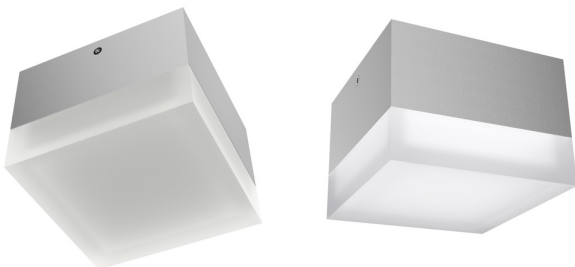

MARC SQ

Hranaté svietidlo pre svetelné zdroje s päticou GX53 so satinovaným tienidlom a hliníkovou základňou.

MOC EUR vč DPH

R10128

MARC SQ prisadená hliník 230V GX53 9W IP54

120,00

IP54

3D model