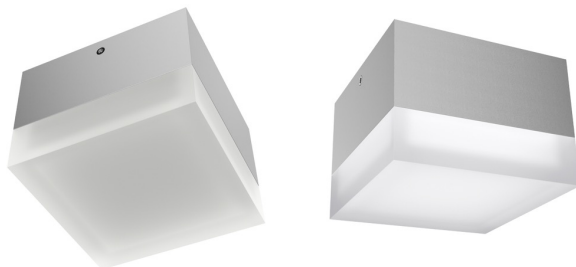

3D model

PDF manual

G12340