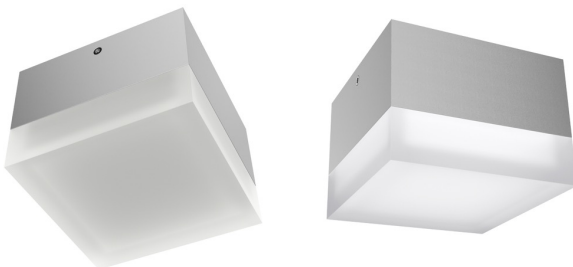

MARC SQ

Firkantet lampe med en satineret glasskærm og base i aluminium til en GX53 lyskilde.

RP DKK inkl. MOMS

R10128

MARC SQ overflademonteret aluminium 230V
GX53 9W IP54

750,-

IP54

3D model