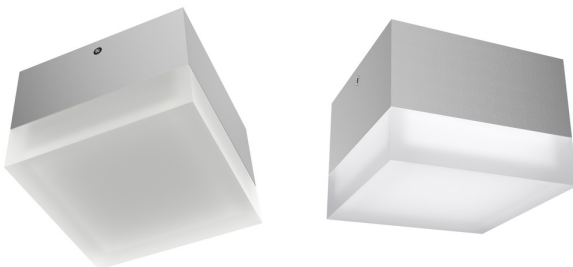

3D model

PDF manual

G12340