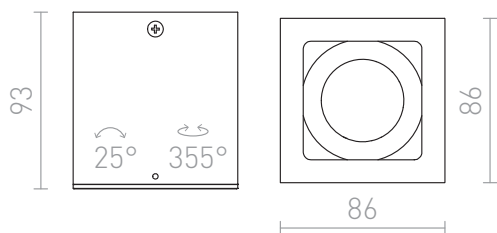

BERIT I

Corp de iluminat din aluminiu pentru reflectorul de bază GU10.
preț recomandat cu amănuntul RON cu TVA inclus

R10119

BERIT I de tavan aluminiu 230V GU10 50W

248,-

3D model

25°

0,52