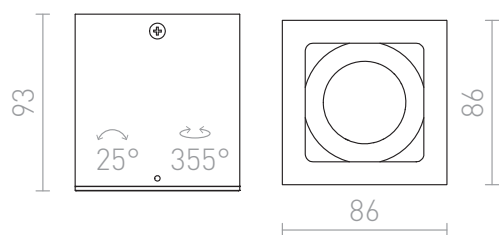

# BERIT

Suunnattu kulmikas alumiinivalaisin GU10 valonlähteelle.  
suositushinta EUR sis. alv

R10119

BERIT I katto alumiini 230V GU10 50W

58,00

3D model

25°

0,52