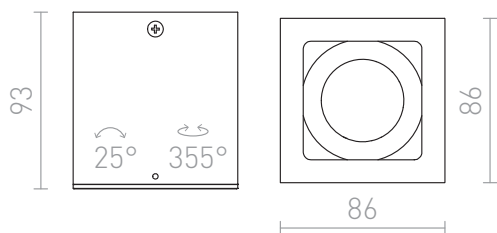

# BERIT I

Ъглово алуминиево вградено осветително тяло с вградена дихроична крушка GU10.  
цена на дребно BGN с ДДС

R10119

BERIT I таванна алуминий 230V GU10 50W

98,-

3D model

25°

0,52