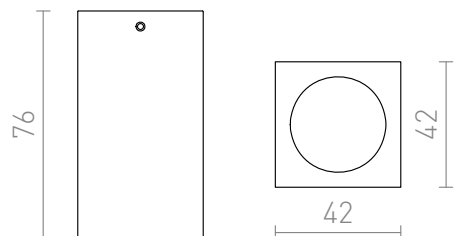

MARVEL

Hranaté svetidlo z hliníka pre dichroidnú žiarovku GU10.

MOC EUR vr DPH

R10122

MARVEL stropná hliník 230V GU10 50W

14,50

3D model

PDF manual