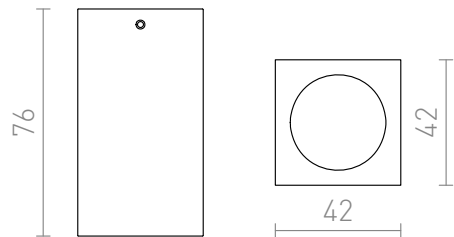

MARVEL

Corp de iluminat pătrat din aluminiu pentru becurile GU10.
preț recomandat cu amănuntul RON cu TVA inclus

R10122

MARVEL de tavan aluminiu 230V GU10 50W

78,-

3D model

manual

G11841