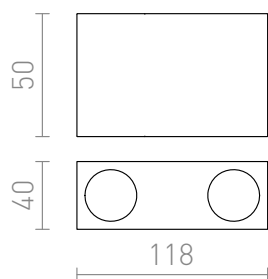

MARVEL II

Kantig armatur av aluminium för två riktbara GU10-ljuskällor.

RP SEK inkl. MOMS

R10123

MARVEL II tak aluminium 230V GU10 2x50W

178,-

3D model

PDF manual