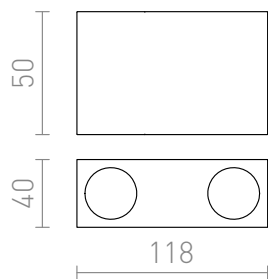

# MARVEL II

Corp de iluminat pătrat din aluminiu pentru becurile GU10 fără surse de lumină înclinate.  
preț recomandat cu amănuntul RON cu TVA inclus

R10123

**MARVEL II de tavan aluminiu 230V GU10  
2x50W**

78,-

 3D model

 manual

G11841