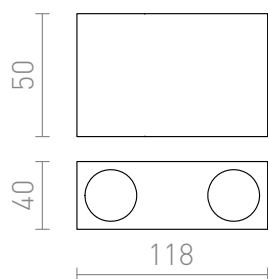

MARVEL II

Suunnattu kulmikas alumiinivalaisin kahdella GU10 liittimellä. Valonlähteitä ei voida kallistaa.
suositushinta EUR sis. alv

R10123

MARVEL II katto alumiini 230V GU10 2x50W

15,50

3D model

PDF manual