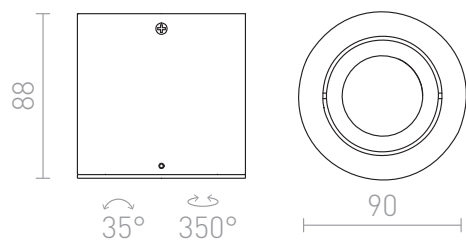

# MOCCA

Corp de iluminat cilindric din aluminiu lustruit cu posibilitatea de înclinare a sursei de lumină.  
preț recomandat cu amănuntul RON cu TVA inclus

R10124

MOCCA de tavan aluminiu 230V GU10 50W

380,-

3D model

35°

0,44

PDF manual

G11841