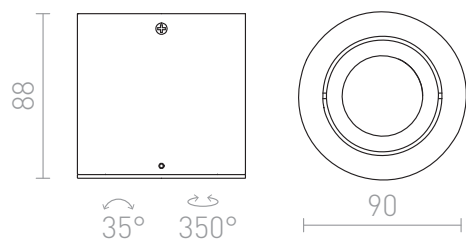

MOCCA

Цилиндрично осветително тяло от полиран алуминий с функция за накланяне.

цена на дребно BGN с ДДС

R10124

MOCCA таванна алуминий 230V GU10 50W

150,-

3D model

35°