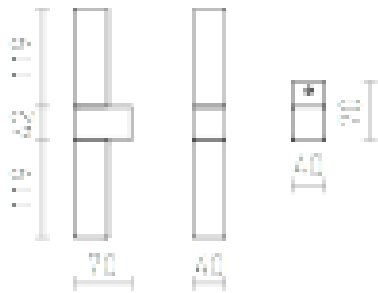

MERIT II

Oglata kopalniška svetilka z opalnim steklom in kromirano osnovo.

Preporučena cena EUR s PDV-OM

R10108

MERIT II krom 230V G9 2x25W IP44

78,00

IP44

3D model