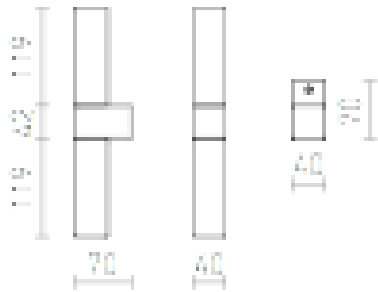

MERIT II

Corp de iluminat de baie pentru două becuri cu halogen, cu sticlă opală unghiulară pe bază cromată.

preț recomandat cu amănuntul RON cu TVA inclus

R10108

MERIT II crom 230V G9 2x25W IP44

380,-

IP44

3D model

manual

G13036