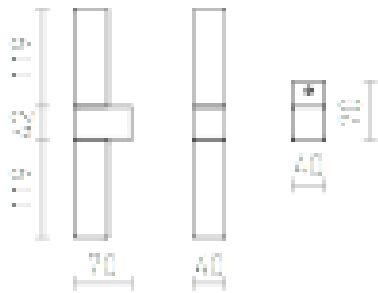

MERIT II

Aplique de casa de banho para duas lâmpadas de halogéneo com óculos de opala quadrados com base de cromo.

Preço recomendado incluindo IVA

R10108

MERIT II parede cromo 230V G9 2x25W IP44

78,00

IP44

3D model