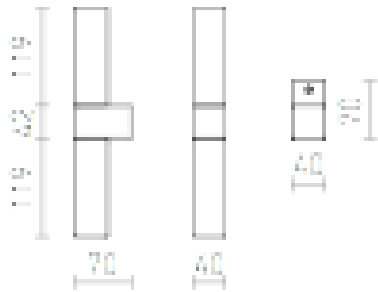

MERIT II

Kulmikas opaalilasinen kylpyhuoneevalaisin kromikannalla. Sopii kahdelle G9 halogeenilampulle.

suositushinta EUT sis. alv

R10108

MERIT II kromi 230V G9 2x25W IP44

78,00

IP44

3D model