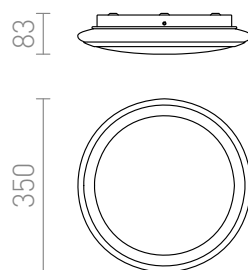

AREA

Plafon arredondado de vidro opalino com detalhes cromados, para fontes de luz fluorescente compacta 2D.

Preço recomendado EUR incluindo IVA

R10109	AREA 35 2D tecto vidro colorido opala/cromo 230V GR10q 28W IP44	20,00
--------	--	-------

IP44

3D model

PDF manual

2D