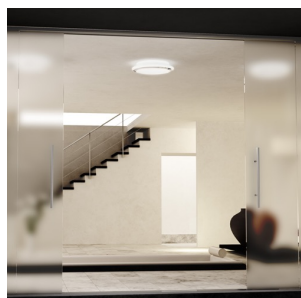

Plafon arredondado de vidro opalino com detalhes cromados, para fontes de luz fluorescente compacta 2D.

Preço recomendado EUR incluindo IVA

R10109	AREA 35 2D tecto vidro colorido opala/cromo 230V GR10q 28W IP44	20,00

IP44