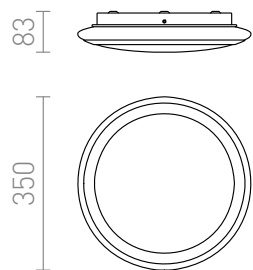

AREA

Cirkelvormige plafondlamp van opaalglas met chroomkleurige details, voor 2D compacte tl-buis.
adviesverkoopprijs EUR incl. BTW

R10109	AREA 35 2D plafondlamp opaalglas/chroom 230V GR10q 28W IP44	20,00
--------	--	-------

IP44

 3D model

 3,150 manual

2D