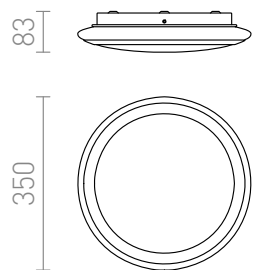

Lekerekített opál üveg mennyezeti lámpa krómcsíkkal, 2D kompakt fénycsőre.
ajánlott kiskereskedelmi ár HUF áfával

R10109

AREA 35 2D mennyezeti lámpa opál üveg/króm
230V GR10q 28W IP44

8 500,-

IP44

3D model