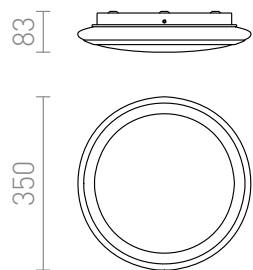

Κυκλικό φως οροφής από οπάλ γυαλί με λεπτομέρειες απο χρώμιο, για συμπαγείς σωλήνες φθορισμού 2D.

Λιανική τιμή EUR με ΦΠΑ

R10109	AREA 35 2D οροφής γυαλί οπάλ/χρώμιο 230V GR10q 28W IP44	20,00

IP44