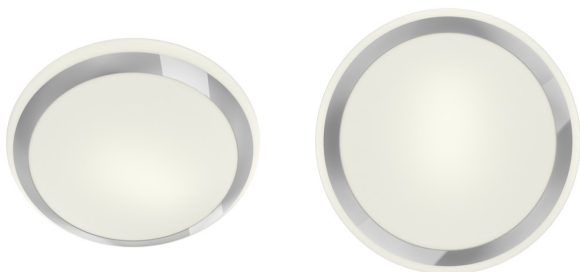

Κυκλικό φως οροφής από οπάλ γυαλί με λεπτομέρειες απο χρώμιο, για συμπαγείς σωλήνες φθορισμού 2D.

Λιανική τιμή EUR με ΦΠΑ

R10109	AREA 35 2D οροφής γυαλί οπάλ/χρώμιο 230V GR10q 28W IP44	20,00

IP44