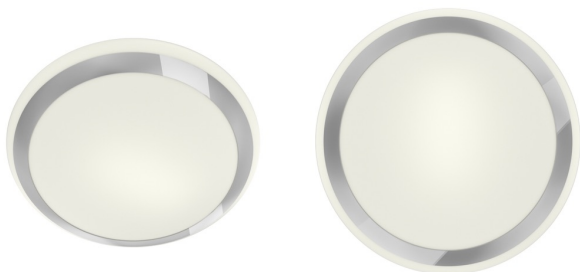

Pyöristetty kattovalaisin opaalilasista kromisilla yksityiskohdilla, 2D kompakti loisteputkille, suositushinta EUR sis. alv

R10109	AREA 35 2D katto opaalilasi/kromi 230V GR10q 28W IP44	20,00

IP44