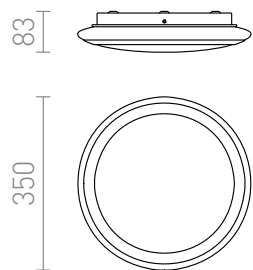

# AREA

Pyöristetty kattovalaisin opaalilasista kromisilla yksityiskohdilla, 2D kompakti loisteputkille, suositushinta EUR sis. alv

R10109	AREA 35 2D katto opaalilasi/kromi 230V GR10q 28W IP44	20,00
--------	--	-------

## IP44

3D model

PDF manual

2D