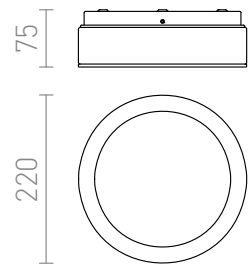

KARISMA 22

Plafonieră din sticlă opal cu inel decorativ de oglindă pe abajur. Corpul de iluminat este destinat pentru tub fluorescent compact 2D.

preț recomandat cu amănuntul RON cu TVA inclus

R10106

**KARISMA 22 2D de tavan sticlă opal 230V
GR10q 16W IP44**

100,-

IP44

3D model

manual

2D