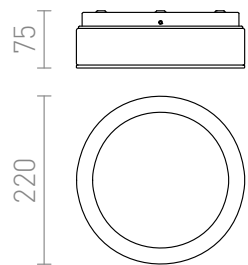

KARISMA 22

Plafon de vidro opalino com uma moldura decorativa de espelho em volta do abajur e detalhes cromados. Para fontes de luz fluorescente compacta 2D.

Preço recomendado EUR incluindo IVA

R10106	KARISMA 22 2D tecto vidro colorido opala 230V GR10q 16W IP44	20,00
--------	---	-------

IP44

3D model

manual

2D