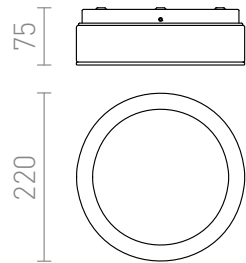

KARISMA 22

Lampa sufitowa na świetlówkę kompaktową 2D wykonana z opalowego szkła wykończona ozdobnym lustrzanym pierścieniem.

Polecona cena PLN brutto

R10106	KARISMA 22 2D szkło opalowe 230V GR10q 16W IP44	100,-
--------	--	-------

IP44

3D model

PDF manual

2D