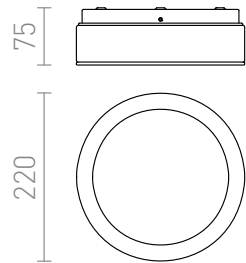

# KARISMA 22

Plafondarmatuur van opaalglas met versiering uit spiegel glas rond the lampenkap en chroomkleurige details.  
Geschikt voor 2D compacte tl-buis.

adviesverkoopprijs EUR incl. BTW

R10106

KARISMA 22 2D plafondlamp opaalglas 230V  
GR10q 16W IP44

## IP44

3D model

PDF manual

2D