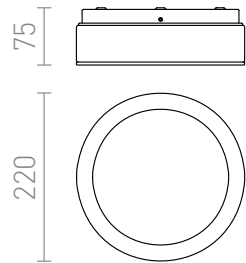

KARISMA 22

Kattovalaisin opaalilasista ja kromista, 2D kompakti loisteputkille. Koristeena peililasinen kehys.
suositushinta EUR sis. alv

R10106

KARISMA 22 2D katto opaalilasi 230V GR10q
16W IP44

20,00

IP44

3D model

manual

2D