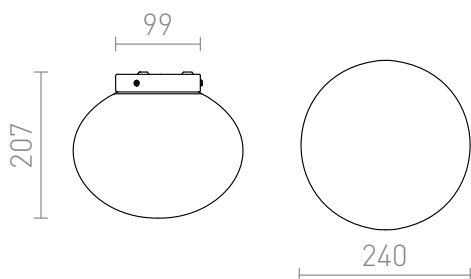

## IP44

Corp de iluminat de tavan cu abajur din sticlă opal cu bază cromată.  
preț recomandat cu amănuntul RON cu TVA inclus

R10099

BULLY de tavan crom 230V E27 28W IP44

380,-

3D model

PDF manual

G13307