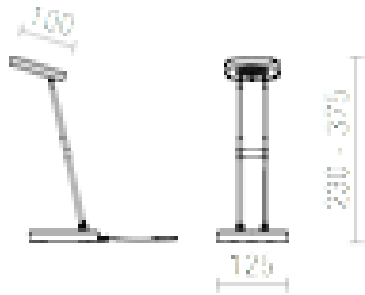

CALL

LED 2,5W Im Ra 80

Podesiva LED stolna svjetiljka. Može se uključiti putem USB porta ili klasičnom utičnicom. Svjetiljka s 90% štedne energije u usporedbi s klasičnim žaruljama. Štedi energiju i mjesto na radnom stolu.

Preporučena cena HRK s PDV-OM

R10116W

CALL stolna transformator + USB bijela 230V
LED 2.5W 3200K

120,-

 3D model

 manual